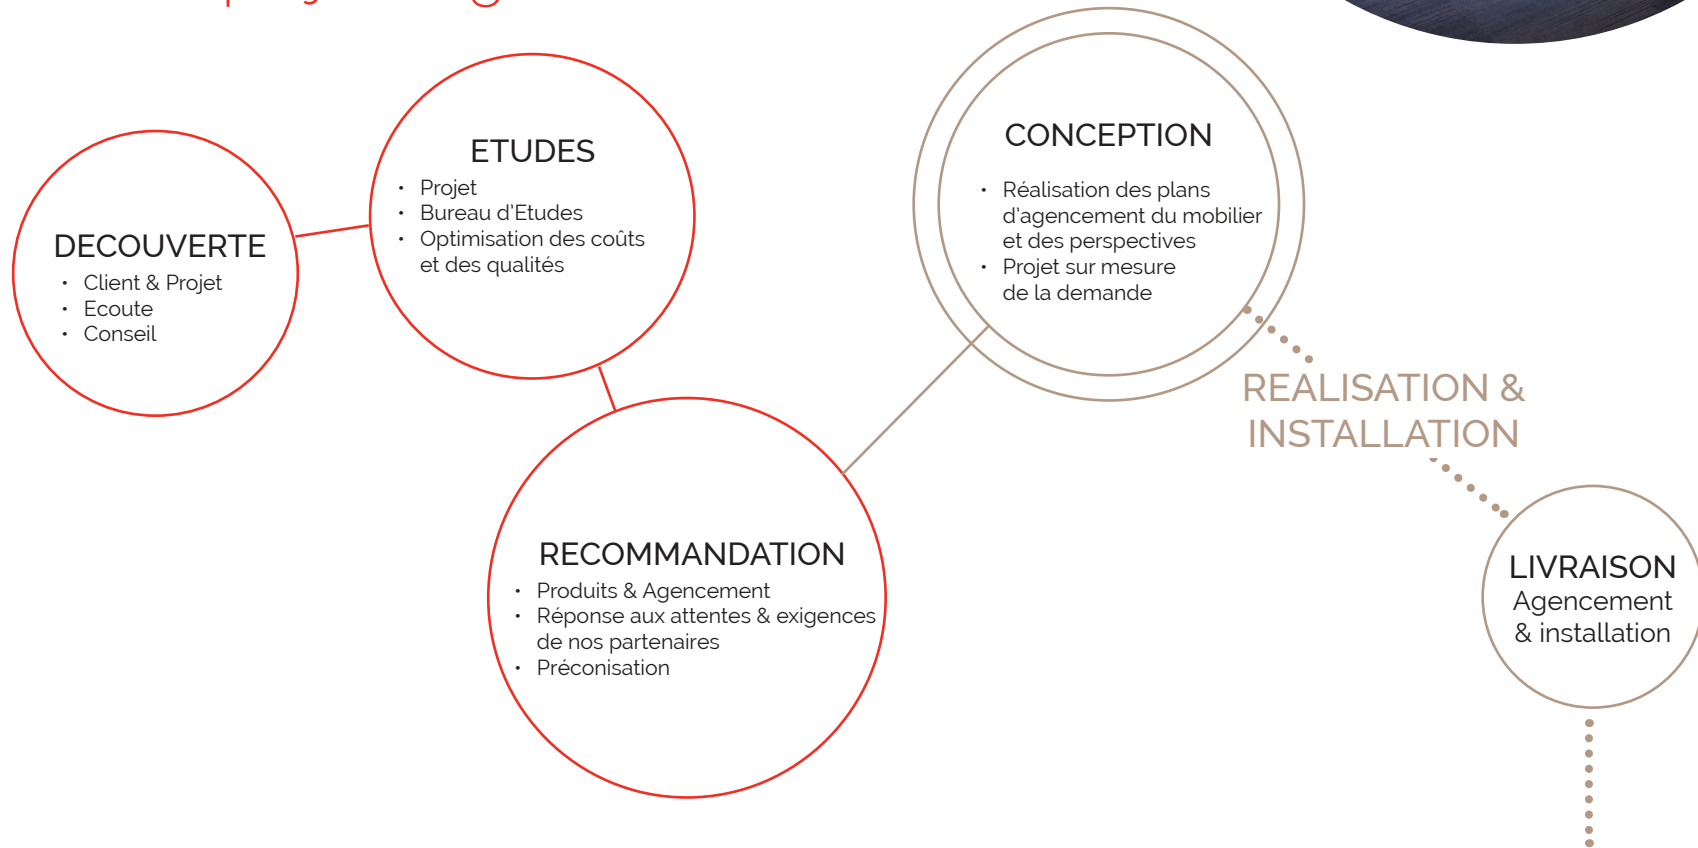

Responsable technique

christophe@danjouandco.com

Menuiserie - Livraison - Agencement

Laurent STRUBBE

laurent@danjouandco.com

Menuiserie - Livraison - Agencement

Eric LANCIAUX

eric@danjouandco.com

Menuiserie - Livraison - Agencement

Accompagnement du client dans son projet d'agencement mobilier.

Proximité - Disponibilité - Réactivité - Efficacité

Projet clef en main.

Références & Réalisations.

Agencement & Distribution d'Espace.